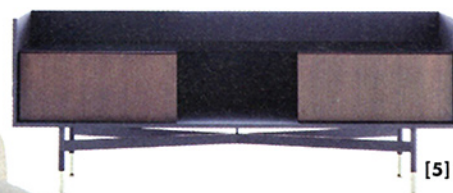

[1]

[2]

1. **Shangai**, luce sospesa di Riflessi, con tre tubi in finiture oro rosa, oro satinato e grafite. riflessi.it 2. **Paravento** in legno laccato e specchio rosa con dettagli in ottone firmato da Dimorestudio. dimorestudio.com 3. **Victor** di Paolo Castelli, chaise longue con struttura in metallo dorato con piani d'appoggio in cuoio sul fianco e sul retro. paolocastelli.com 4. **Xavier**, disegnato da **Mauro Lipparini** per Visionnaire. Divano componibile in pelle su base in acciaio satinato, con bracciolo-tavolino sospeso su elementi in ottone. visionnaire-home.com 5. **Dialogo** di Ditre Italia, madia con top in cristallo fumé e frontali impiallacciati eucalipto, su base in metallo con puntali gold. ditreitalia.com 6. **Let it Be** firmato Ludovica + Roberto Palomba per Poltrona Frau. Poltrona large con panca del sistema modulare, piedini in alluminio effetto ruthenium. poltronafrau.com 7. **Venezia** di Simone Ciarmoli e Miguel Queda per Cantori, tavolini in metallo finitura bronzo con top decorati in finitura diversa. cantori.it

Note sparkling con metalli scintillanti e riflettenti per interni ad alto tasso di seduzione

[3]

[4]

[5]

[6]

[7]