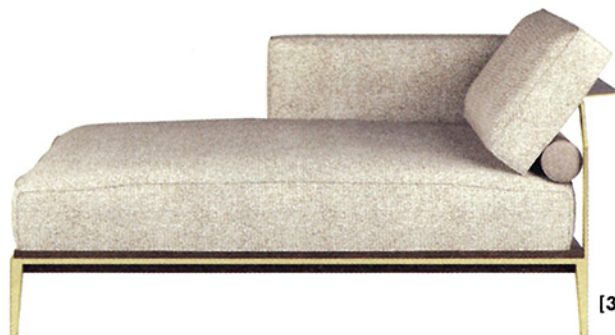

[1]

[2]

1. **Shangai**, luce sospesa di Riflessi, con tre tubi in finiture oro rosa, oro satinato e grafite. riflessi.it 2. **Paravento** in legno laccato e specchio rosa con dettagli in ottone firmato da Dimorestudio. dimorestudio.com 3. **Victor** di Paolo Castelli, chaise longue con struttura in metallo dorato con piani d'appoggio in cuoio sul fianco e sul retro. paolocastelli.com 4. **Xavier**, disegnato da **Mauro Lipparini** per Visionnaire. Divano componibile in pelle su base in acciaio satinato, con bracciolo-tavolino sospeso su elementi in ottone. visionnaire-home.com 5. **Dialogo** di Ditre Italia, madia con top in cristallo fumé e frontali impiallacciati eucalipto, su base in metallo con puntali gold. ditreitalia.com 6. **Let it Be** firmato Ludovica + Roberto Palomba per Poltrona Frau. Poltrona large con panca del sistema modulare, piedini in alluminio effetto ruthenium. poltronafrau.com 7. **Venezia** di Simone Ciarmoli e Miguel Queda per Cantori, tavolini in metallo finitura bronzo con top decorati in finitura diversa. cantori.it

Note sparkling con metalli scintillanti e riflettenti per interni ad alto tasso di seduzione

[3]

[4]

[5]

[6]

[7]